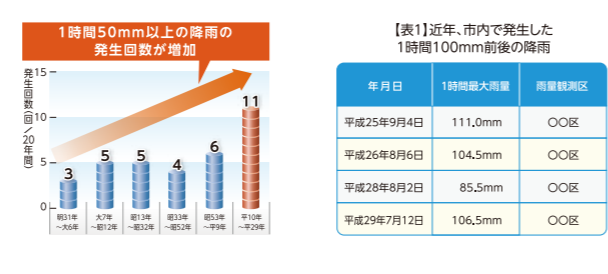

#### ■ ブランディングツールの作成

資料作成に限らず企業のブランディングツールもデザインします。

- ロゴマーク
- リーフレット・パンフレット
- ポスター
- WEBサイト

表組み table design

BEFORE

	10分間	30分間	1時間	3時間	6時間	24時間
1/5	18.0	36.5	52.4	83.7	107.0	164.2
1/10	20.1	42.7	63.0	103.3	133.2	204.8
1/30	22.6	51.7	80.0	138.1	180.7	276.6
1/50	23.6	55.7	87.9	155.6	205.5	315.7
1/100	24.8	60.8	98.6	181.2	242.4	373.1
1/200	25.9	65.7	109.3	208.3	282.7	436.9

AFTER

	10分間	30分間	1時間	3時間	6時間	24時間
1/5	18.0	36.5	52.4	83.7	107.0	164.2
1/10	20.1	42.7	63.0	103.3	133.2	204.8
1/30	22.6	51.7	80.0	138.1	180.7	276.6
1/50	23.6	55.7	87.9	155.6	205.5	315.7
1/100	24.8	60.8	98.6	181.2	242.4	373.1
1/200	25.9	65.7	109.3	208.3	282.7	436.9