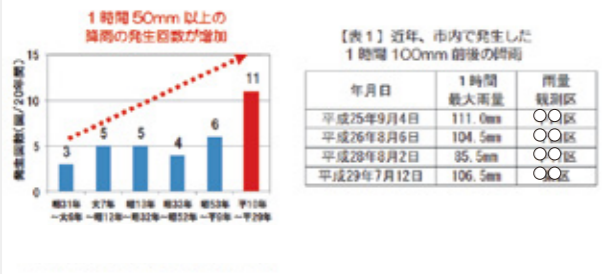

#### ■ ブランディングツールの作成

資料作成に限らず企業のブランディングツールもデザインします。

- ロゴマーク
- リーフレット・パンフレット
- ポスター
- WEBサイト

表組み table design

BEFORE

	10分間	30分間	1時間	3時間	6時間	24時間
1/5	18.0	36.5	52.4	83.7	107.0	164.2
1/10	20.1	42.7	63.0	103.3	133.2	204.8
1/30	22.6	51.7	80.0	138.1	180.7	276.6
1/50	23.6	55.7	87.9	155.6	205.5	315.7
1/100	24.8	60.8	98.6	181.2	242.4	373.1
1/200	25.9	65.7	109.3	208.3	282.7	436.9

AFTER

	10分間	30分間	1時間	3時間	6時間	24時間
1/5	18.0	36.5	52.4	83.7	107.0	164.2
1/10	20.1	42.7	63.0	103.3	133.2	204.8
1/30	22.6	51.7	80.0	138.1	180.7	276.6
1/50	23.6	55.7	87.9	155.6	205.5	315.7
1/100	24.8	60.8	98.6	181.2	242.4	373.1
1/200	25.9	65.7	109.3	208.3	282.7	436.9